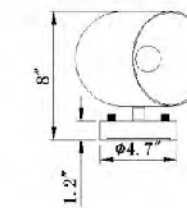

ARN05CUS
 E26×1 Max60W

KE1826 L39
 E26×4 Max60W

255421
 E26×3 Max60W

255421-1
 E26×3 Max60W

KE0608L
 E26×1 Max60W

KE0608L
 SIZE:5.9"W×8"D×8"H
 LAMP:1/60W/E26

DU115
E26x5 Max60W

DU115
SIZE:31.2"Lx11.8"Wx14.2"H
LAMP:5/60W/E26
WOOD&BLACK METAL