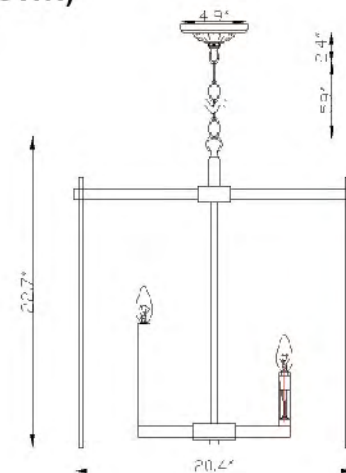

DS10
 SIZE:31"D×9"H
 LAMP:1/60W/E26
BLACK WIRE FRAME

ONEP4CUS
 E26×1 Max60W

DS10
 E26×1 Max60W

TD11CH
 SIZE:20.4"L×20.4"W×22.7"H
 LAMP:8/40W/E12
 CLEAR ACRYLIC/CHROME FRAME
TD11GD
 CLEAR ACRYLIC/GOLD FRAME(NOT SHOWN)