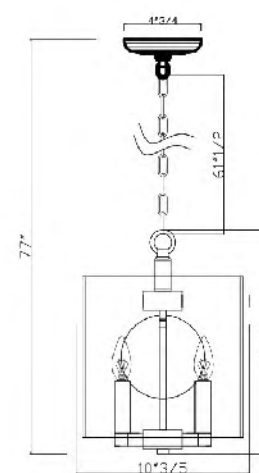

TG10GD
TG10CH
E12×4 Max40W