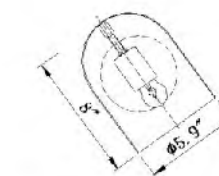

ARN05CUS
 E26×1 Max60W

KE1826 L39
 E26×4 Max60W

255421
 E26×3 Max60W

255421-1
 E26×3 Max60W

KE0608L
 E26×1 Max60W

KE0608L
 SIZE:5.9"W×8"D×8"H
 LAMP:1/60W/E26

DU115
E26x5 Max60W

DU115
SIZE:31.2"Lx11.8"Wx14.2"H
LAMP:5/60W/E26
WOOD&BLACK METAL